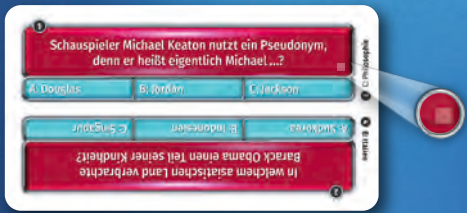

ERWEITERUNG

GEFRAGT GEJAGT[®]

DAS SPIEL ZUR ARD-QUIZSHOW

Jetzt mit
Adriane Rickel

Über
1.500
neue
Fragen!

Anleitung

Spielmaterial

- 1 Aufsteller „Alexander Bommés“
- 1 Jägerin-Plättchen „Die Generalistin“
- 3 Antwortchips
- 2 weiße Standfüße
- 1 schwarzer Standfuß
- 1 Rampenanbau (nur für das Spiel zu sechst)
- 8 Geldwertchips
- 6 neue Antwortkarten
- 80 Karten Schnellfragerunde
- 26 blaue Quizkarten
- 26 lila Quizkarten
- 24 rote Quizkarten

Spielidee

Mit dieser Erweiterung sitzt euch nun auch Die Generalistin „Adriane Rickel“ im Nacken und jagt euch auf der Rampe hinterher. Zusammen mit dem Grundspiel (Art.-Nr. 49405) lässt sich Gefragt Gejagt jetzt auch zu sechst spielen. Neben einem Aufsteller für den Quizmaster Alexander Bommés enthält diese Erweiterung natürlich auch viele neue Fragen für ununterbrochenen Quizspaß.

Vor dem ersten Spiel

Löst alle Teile vorsichtig aus dem Kartonrahmen. Legt die zusätzlichen Geldwertchips zu den anderen Geldwertchips des Grundspiels. Steckt die Alexander Bommers Figur vorsichtig auf den schwarzen Standfuß. Sortiert die Quizkarten und legt sie jeweils zu den anderen Karten des Grundspiels. Wollt ihr irgendwann die Karten der Erweiterung einmal wieder von denen des Basisspiels trennen, könnt ihr die Karten dieser Erweiterung an dem kleinen Punkt in der Ecke erkennen